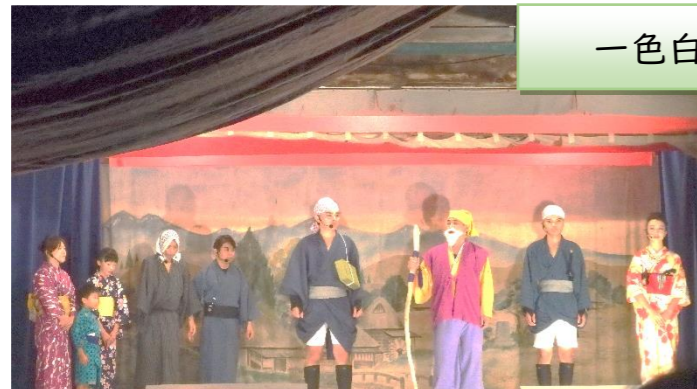

【台風もびっくり!】各地区前夜祭などの様子をお届けします

野々俣神社

【荘川さくら学園】進捗状況のお知らせ!

令和7年4月開校予定の荘川さくら学園（義務教育学校）の工事が当初の予定通り順調に進んでいます。

令和6年8月末頃の工事進捗状況をお知らせします。

校章・校歌・制服は決まりました。校歌と制服については近々皆様に披露する予定です。来年が楽しみです。

神社の答え：皆さん分かりましたでしょうか？正解は①寺河戸八幡神社
②黒谷白山神社③一色白山神社④野々俣神社⑤三尾河白山神社⑥六厩白山神社
⑦日照神社⑧荘川神社です。今度お参りに行く際はぜひ気を付けて見てくださいね。